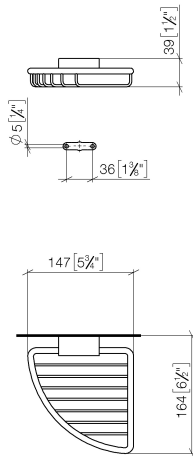

Cestello portasaponetta angolare - Cromato

IMO

83 281 530

- larghezza 150mm
- altezza 40 mm
- sporgenza 165 mm

Compatibile con: IMO, LULU, MADISON, MEM, TARA, CL.1, LISSÉ, VAIA, META, CYO

	Cromato	83 281 530-00
	Platinato spazzolato	83 281 530-06
	Platinato	83 281 530-08
	Ottone (Oro 23k)	83 281 530-09
	Dark Chrome	83 281 530-19
	Light Gold	83 281 530-26
	Light Gold spazzolato	83 281 530-27
	Ottone spazzolato (Oro 23k)	83 281 530-28
	Nero opaco	83 281 530-33
	Bronzo spazzolato	83 281 530-42
	Champagne spazzolato (Oro 22k)	83 281 530-46
	Champagne (Oro 22k)	83 281 530-47
	Cromo spazzolato	83 281 530-93
	Dark Platinum spazzolato	83 281 530-99

83 281 530

mm [inches]

83 281 530

Parts for other finishes can be found here: Platinato spazzolato

Elenco delle parti di ricambio

N.	Codice articolo	Denominazione	Quantità necessaria	Tempo di produzione
1	05 30 31 025 00 90	set di fissaggio	1	2
2	09 17 20 030 90	sostegno	1	2
3	08 17 30 501-00	sostegno	1	10
4	08 18 90 905-00	cestello	1	60
5	09 31 11 002 90	perno	1	2
6	90 30 11 029 00 90	rondella	2	2
7	09 30 30 054 90	vite	2	2