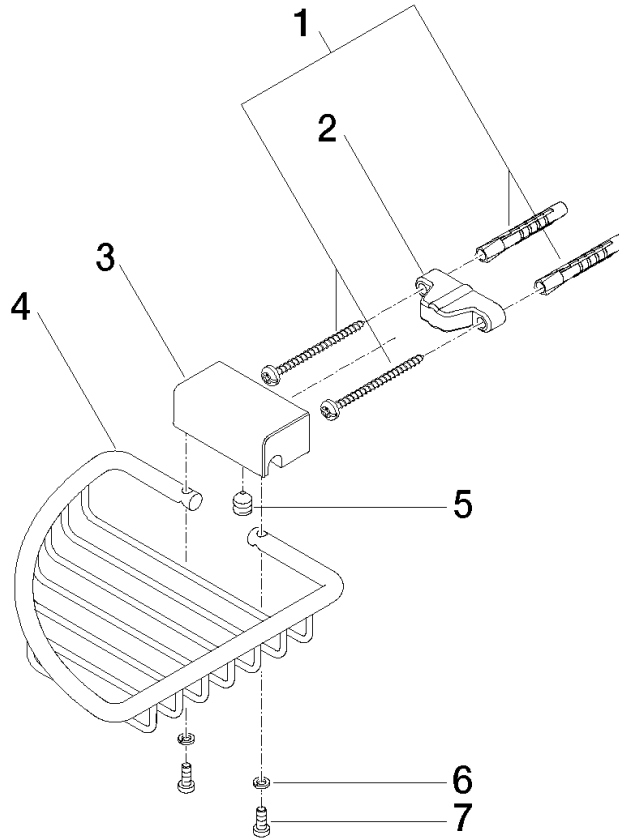

Cestello portasaponetta angolare - Cromato

IMO

83 281 530

- larghezza 150mm
- altezza 40 mm
- sporgenza 165 mm

Compatibile con: IMO, LULU, MADISON, MEM, TARA, CL.1, LISSÉ, VAIA, META, CYO

	Cromato	83 281 530-00
	Platinato spazzolato	83 281 530-06
	Platinato	83 281 530-08
	Ottone (Oro 23k)	83 281 530-09
	Dark Chrome	83 281 530-19
	Light Gold	83 281 530-26
	Light Gold spazzolato	83 281 530-27
	Ottone spazzolato (Oro 23k)	83 281 530-28
	Nero opaco	83 281 530-33
	Bronzo spazzolato	83 281 530-42
	Champagne spazzolato (Oro 22k)	83 281 530-46
	Champagne (Oro 22k)	83 281 530-47
	Cromo spazzolato	83 281 530-93
	Dark Platinum spazzolato	83 281 530-99

83 281 530

mm [inches]

83 281 530

Parts for other finishes can be found here: Platinato spazzolato

Elenco delle parti di ricambio

N.	Codice articolo	Denominazione	Quantità necessaria	Tempo di produzione
1	05 30 31 025 00 90	set di fissaggio	1	2
2	09 17 20 030 90	sostegno	1	2
3	08 17 30 501-00	sostegno	1	10
4	08 18 90 905-00	cestello	1	60
5	09 31 11 002 90	perno	1	2
6	90 30 11 029 00 90	rondella	2	2
7	09 30 30 054 90	vite	2	2